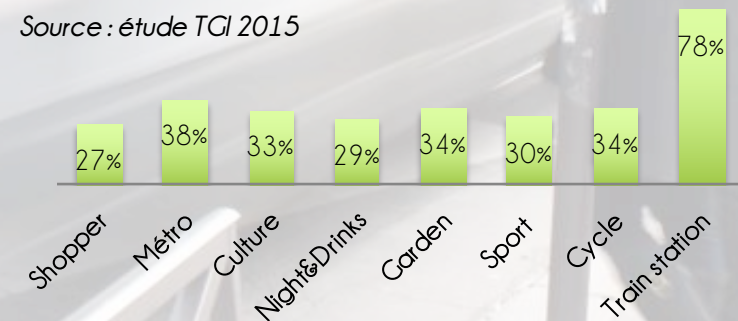

PART DES CSP+

Source : étude TGI 2015