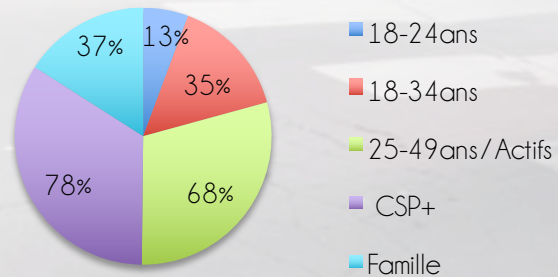

VOS CIBLES

LES CSP+

- 26% de la population française
- 70% ont moins de 50 ans
- 34% sont de classe moyenne supérieure
- 22% habitent l'agglomération parisienne

FREQUENTATION DES GARES

Source : étude TGI 2015